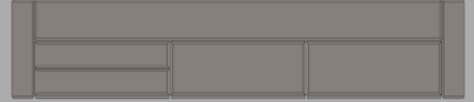

Schubladenmodulen

Modul 6

Schubladenmodulen sind in 2 Höhen lieferbar:

Breite 90, 100, 120 cm:

Breite 140, 160, 180, 200 cm: