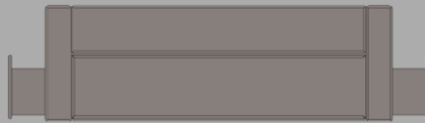

2 x Schubladenmodul möglich (seitlich)