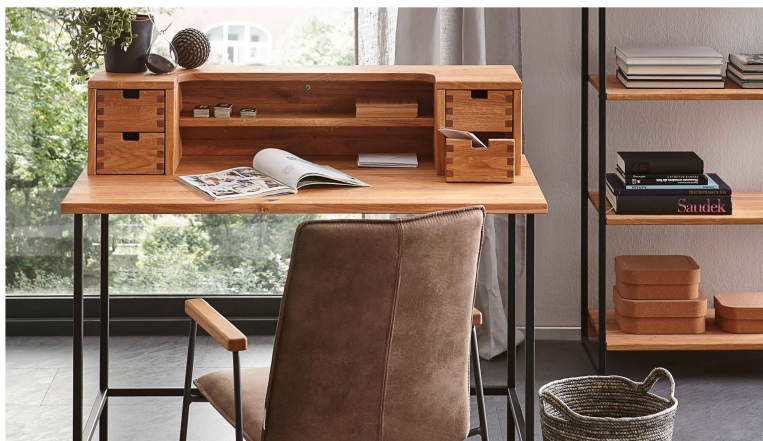

**Schreibtisch Blackpool, Eiche massiv, Metall
schwarz**
152260 MEN

Ausführung:

Platte: Eiche massiv, natur geölt
Schubladen: Eiche massiv, natur geölt
Gestell: Metall schwarz

Beschreibung:

Homeoffice-Schreibtisch mit 4 Schubladen
ohne Steckdose/USB-Steckdose
Maße: ca. L 109 cm x B 55 cm x H 103 cm

Preis

899,00 EUR* – Werbepreis

ohne Deko

* Alle Preise sind Abholpreise (ohne Lieferung und Montage) in Euro einschließlich der jeweils gültigen Mehrwertsteuer. Abweichungen in Struktur, Farbe, Form und Abmessungen, Gewicht sowie technische Änderungen gegenüber den Abbildungen und textlichen Angaben sind möglich und bleiben vorbehalten soweit diese in der Natur der verwendeten Materialien liegen und handelsüblich sind. Alles ohne Deko, nur solange Vorrat reicht.